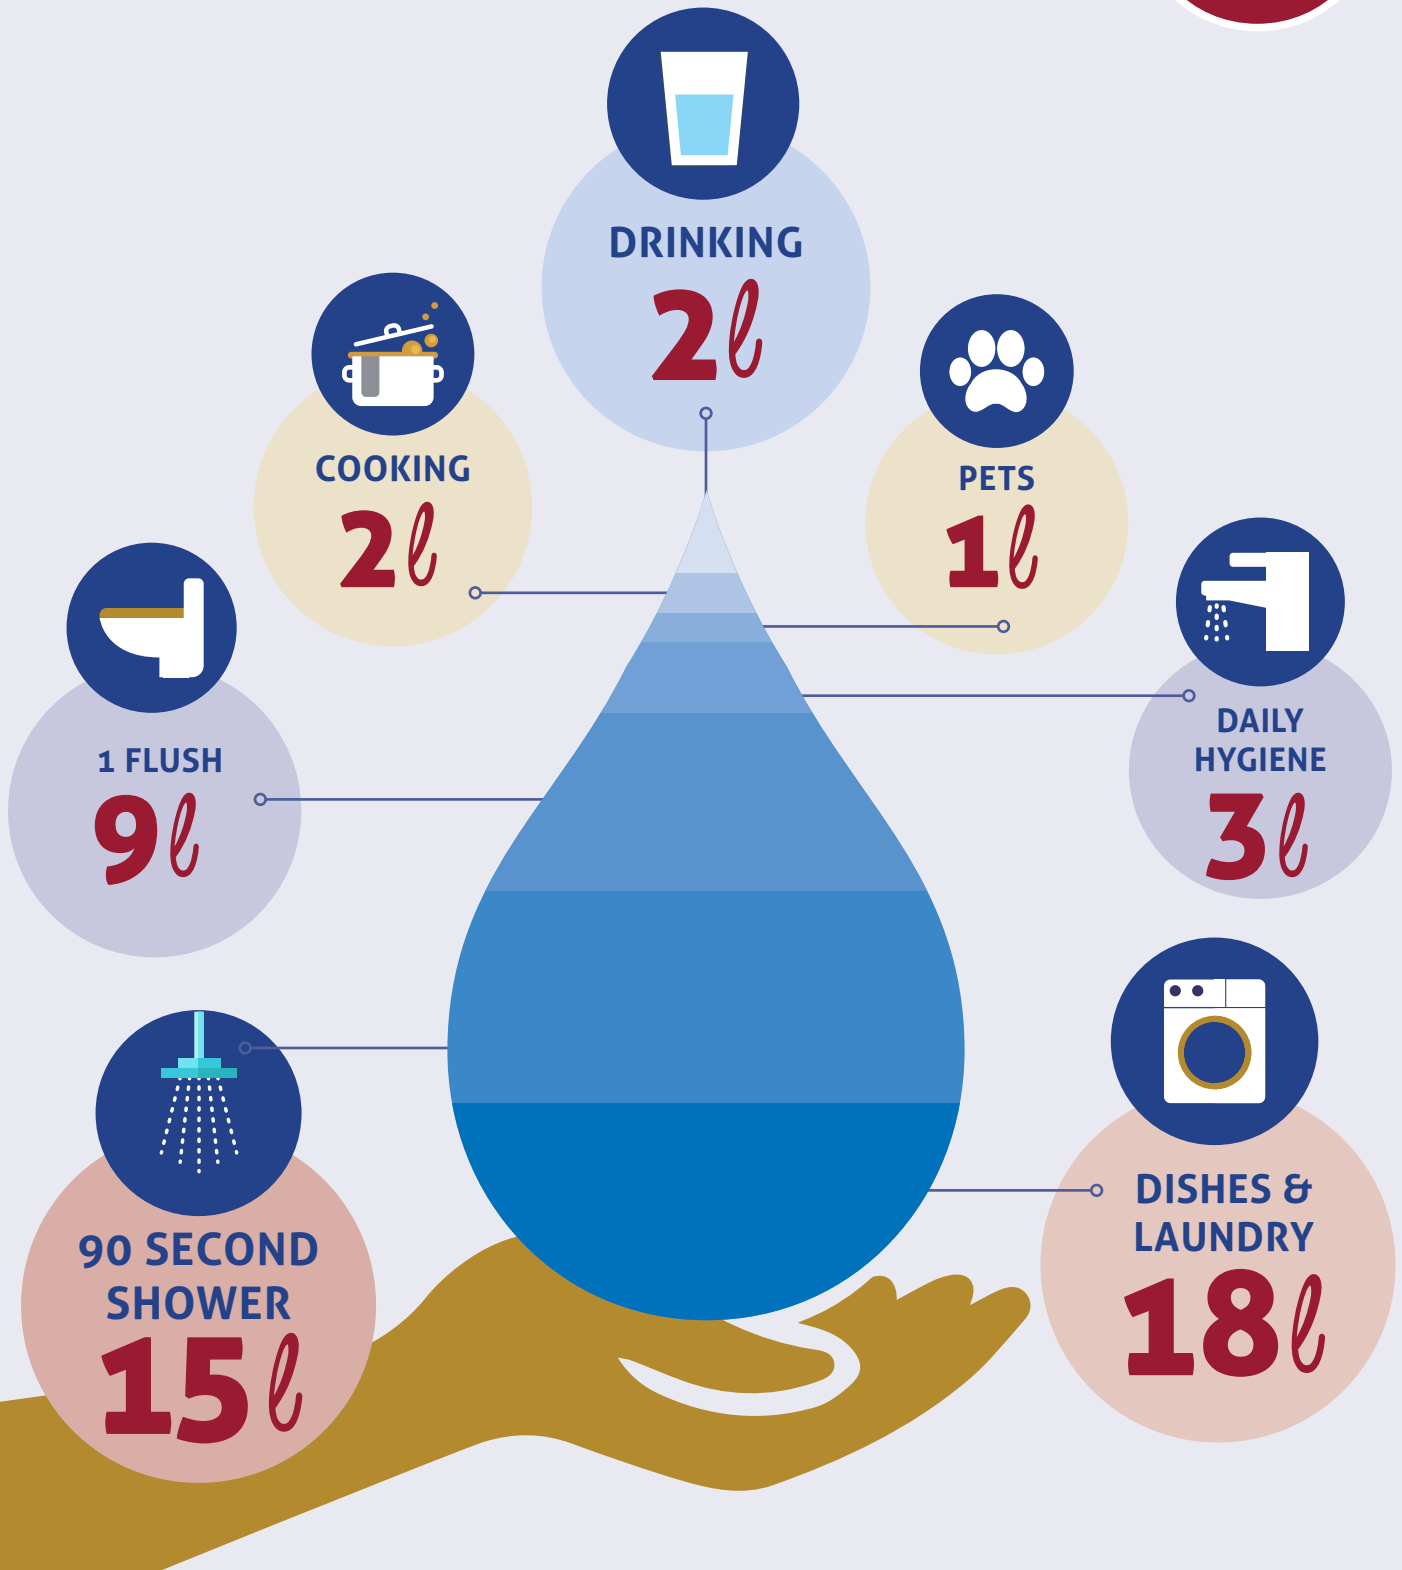

50l

PER PERSON, PER DAY!

LEVEL
6B

SAVE WATER

STELLENBOSCH
STELLENBOSCH • PNIEL • FRANSCHHOEK

MUNISIPALITEIT • UMASIPALA • MUNICIPALITY