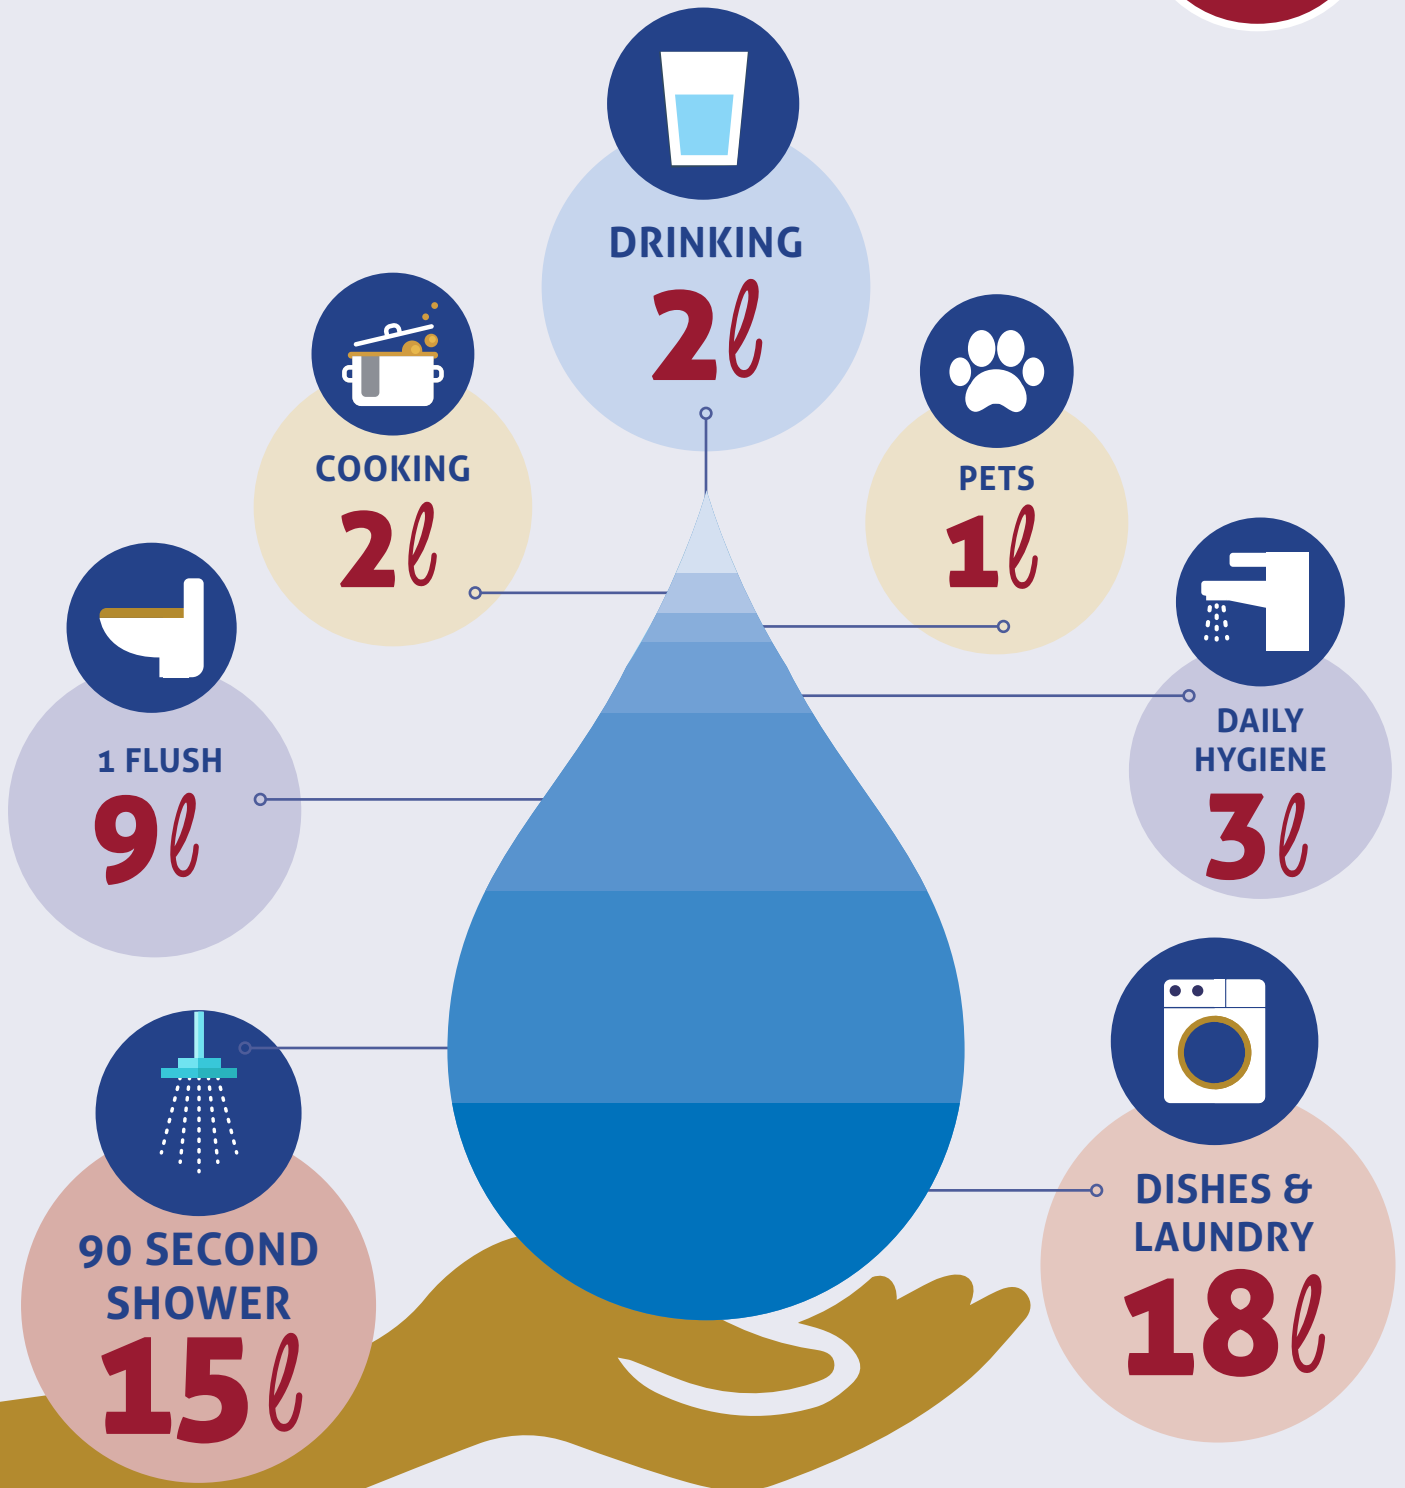

50ℓ

PER PERSON, PER DAY!

SAVE WATER

STELLENBOSCH
STELLENBOSCH • PNIEL • FRANSCHHOEK

MUNISIPALITEIT • UMASIPALA • MUNICIPALITY

50l

PER PERSON, PER DAY!

LEVEL
6B