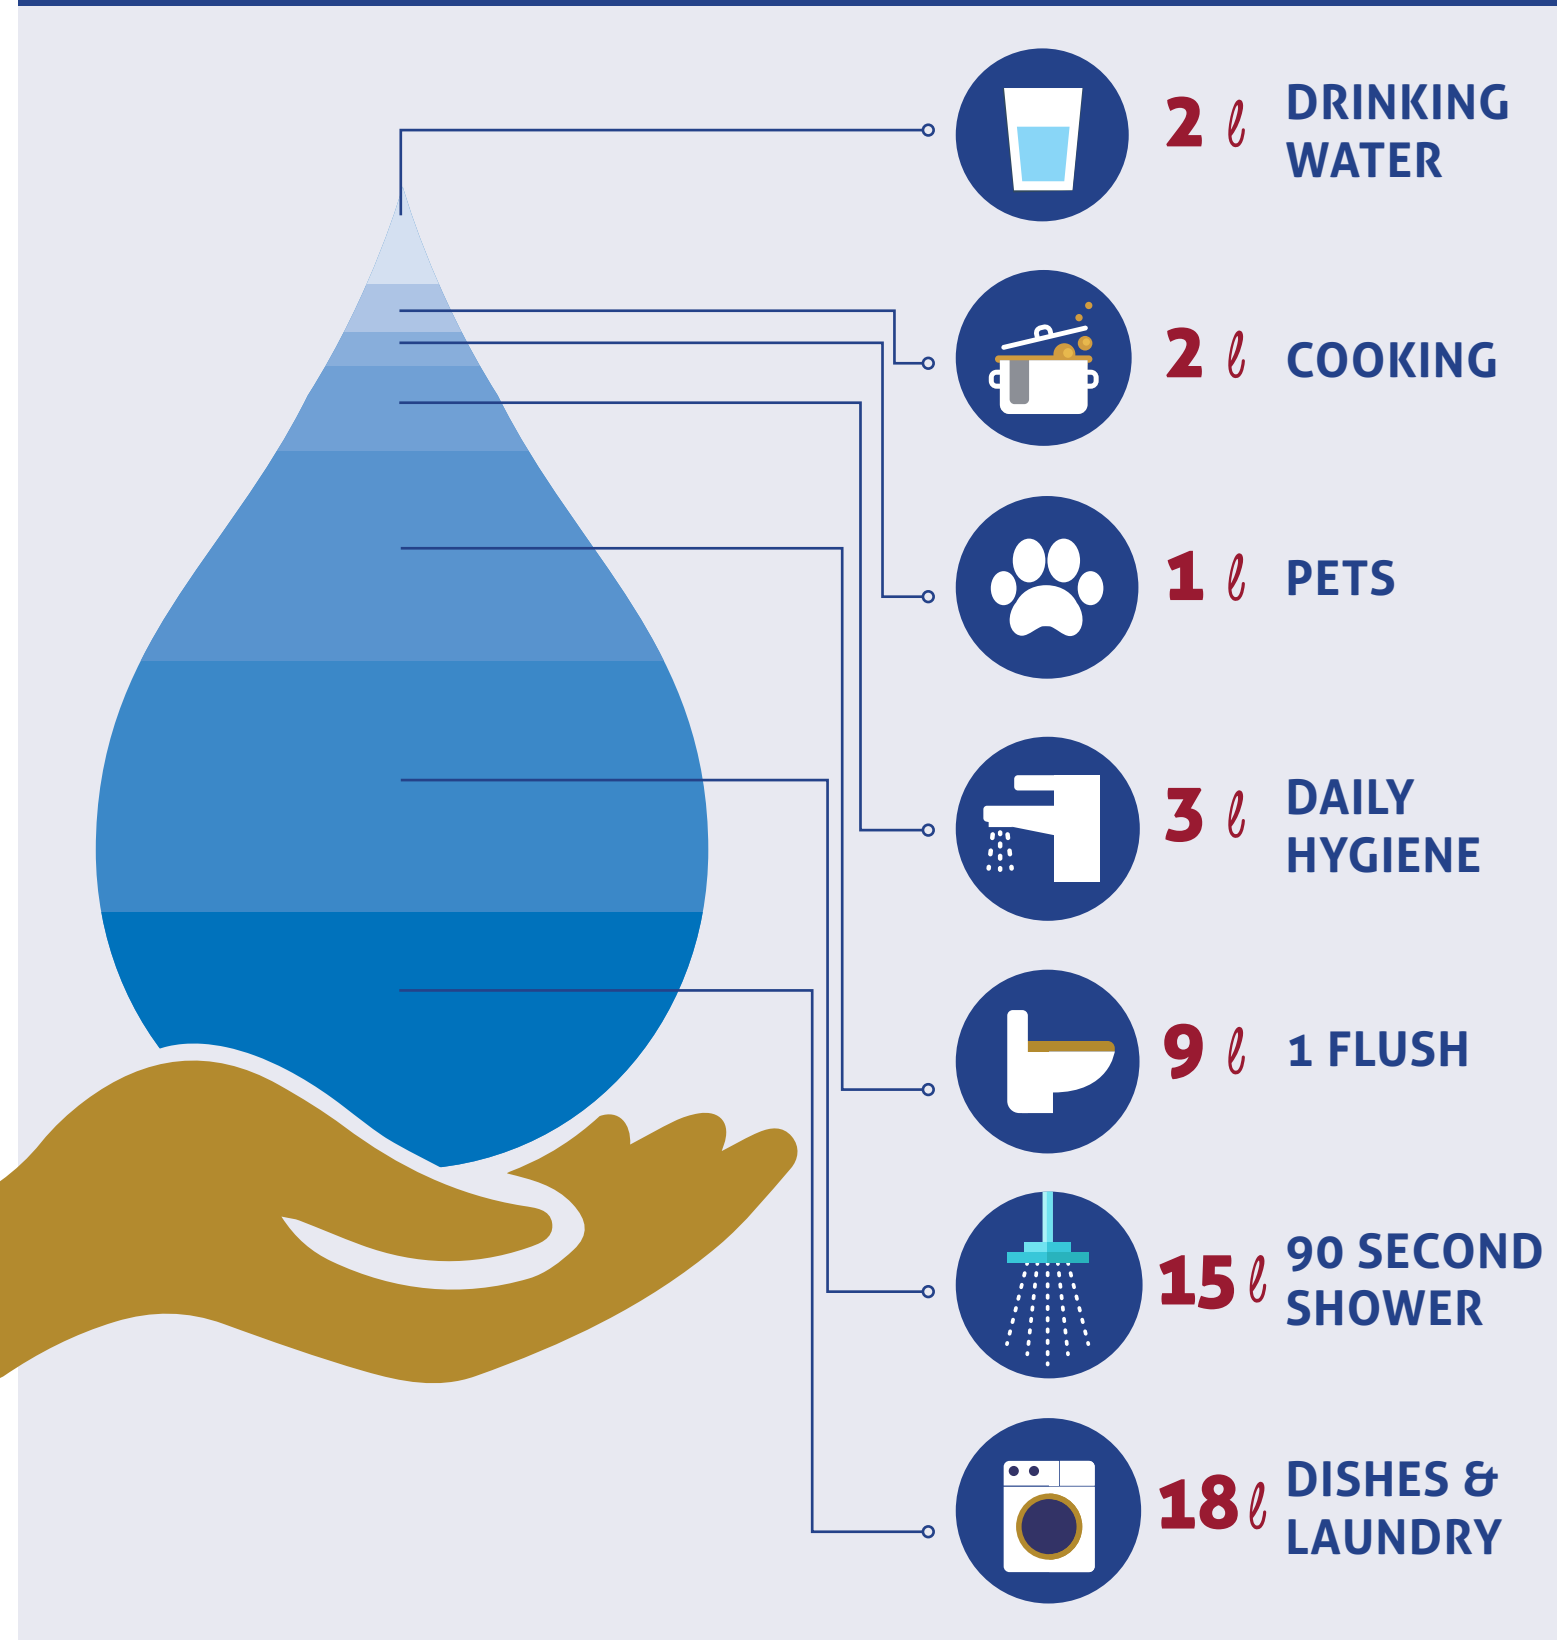

50ℓ

PER PERSON, PER DAY!

SAVE WATER

STELLENBOSCH
STELLENBOSCH • PNIEL • FRANSCHHOEK

MUNISIPALITEIT • UMASIPALA • MUNICIPALITY

50l

PER PERSON, PER DAY!

LEVEL
6B